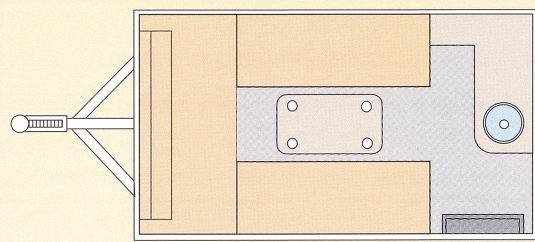

CORO

諸元

■全長	3,400mm
■全幅	1,470mm
■全高	1,905mm
■室内長	2,460mm
■室内幅	1,380mm
■室内高	1,825mm (ポップアップ時)
■就寝定員	2人 or 4人 (2段ベッド使用時)
■車両重量	450kg
■タイヤサイズ	145/80-R12

主要装備

アルミシェル (部分FRP) 断熱材入
慣性ブレーキ、サイドブレーキ
セーフティチェーン
トレーラージャッキ
安定ジャッキ (アウトリガー)
大型網戸付ウィンドウ
フロントシズク型ウィンドウ
リア下開き型網戸付ウィンドウ
ポップアッパーフ
内貼り ウレタン付生地
床 クッションフロア
コの字型ソファベッド (ベッド下収納スペース)
ギャレー 電動ポンプ 給排水タンク 10L 装備
カセットコンロ
テーブルセット
サブバッテリー 走行充電システム
6連スイッチパネル
照明 2個
外部AC入力 室内コンセント付き

○本カタログの記載内容は2009年3月現在のものです。装備内容、仕様、価格等は品質改良のため予告なく変更する場合があります。
○Photoは全てオプション装着車です。

シート時

ベッド展開時

ベッド時幅 1,380mm × 長 1,800mm

オプション

- ◎サイドオーニング
- ◎発電機
- ◎FFヒーター
- ◎CDオーディオセット
- ◎二段ベッド
- ◎テレビ、DVDシステム各種
- ◎メッキホイールカバー
- ◎インバーター各種
- ◎超大型鍵付き扉
- ◎カブラーキー
- ◎大型鍵付き扉
- ◎各車種取付ヒッチメンバー
- ◎カーテン
- ◎シガーソケット
- ◎サブバッテリー
- オートチャージャー

カラーバリエーション

※この他カラー数種あり

プラス好奇心。軽キャンピングトレーラー!!

CORO

普通免許でOK
軽自動車
でも牽ける

いっしょにつれてこう。

■ お求め・お問い合わせは

製造
販売元

mikami
VAN SHOP MIKAMI since 1982

JRVA
日本RV協会会員
くるま旅

有限会社 **バンショップ ミカミ**

〒899-4103 鹿児島県曽於市財部町下財部 5461-4
TEL.0986-72-3428 FAX.0986-72-3671

営業時間 / AM9:00~PM7:00 定休日 / 毎週水曜日・第2土曜日
URL <http://www.vs-mikami.com> E-mail info@vs-mikami.com

mikami
VAN SHOP MIKAMI since 1982