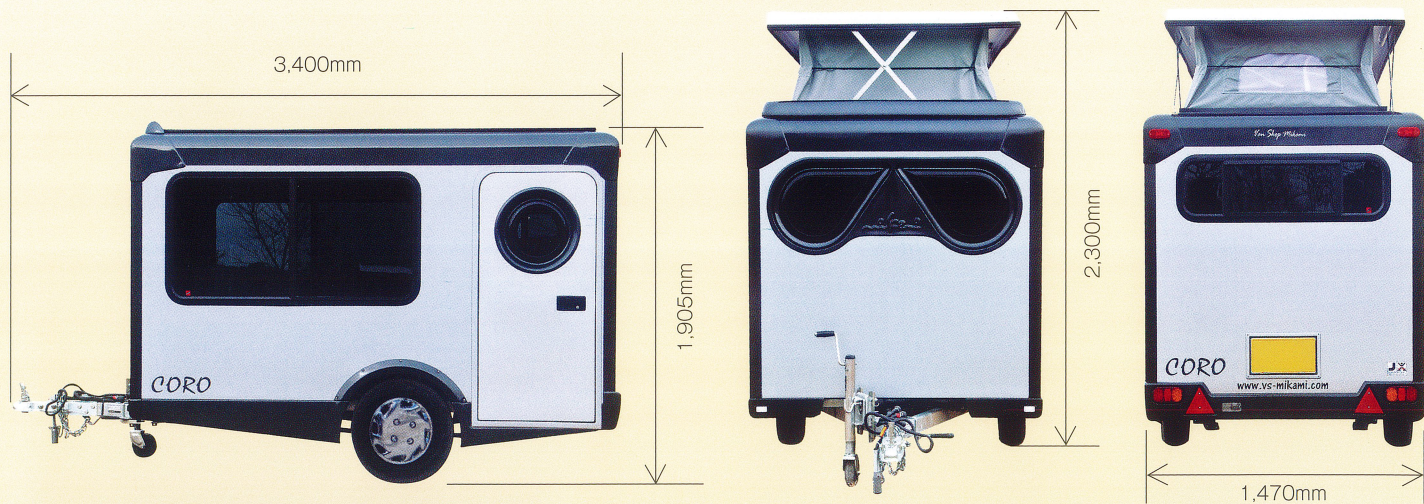

## 諸元

■全長	3,400mm
■全幅	1,470mm
■全高	1,905mm
■室内長	2,460mm
■室内幅	1,380mm
■室内高	1,825mm (ポップアップ時)
■就寝定員	2人 or 4人 (2段ベッド使用時)
■車両重量	450kg
■タイヤサイズ	145/80-R12

## ベッド展開時

ベッド時幅 1,380mm × 長 1,800mm