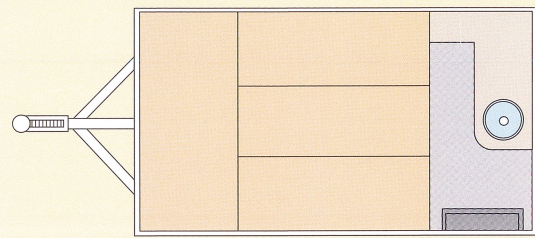

ベッド展開時

ベッド時幅 1,380mm × 長 1,800mm

オプション

- ◎サイドオーニング
- ◎発電機
- ◎FFヒーター
- ◎CDオーディオセット
- ◎二段ベッド
- ◎テレビ、DVDシステム各種
- ◎メッキホイールカバー
- ◎インバーター各種
- ◎超大型鍵付き扉
- ◎カブラーキー
- ◎大型鍵付き扉
- ◎各車種取付ヒッチメンバー
- ◎カーテン
- ◎シガーソケット
- ◎サブバッテリー
- オートチャージャー